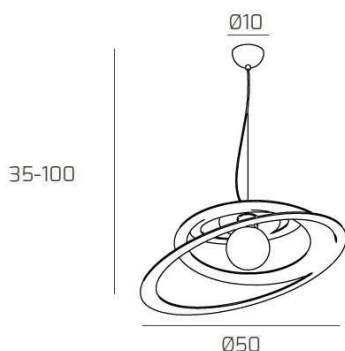

BUNGEE SOSPENSIONE D.50 CM. 1 LUCE GRIGIO ANTRACITE

| | |
|--------------------|---------------|
| Codice: | 1197/S50-GA |
| Ean: | 8059917047730 |
| Collezione: | 1197 BUNGEE |
| Categoria: | SOSPENSIONE |

Dimensioni

| | |
|------------------------------------|------------------|
| Dimensioni minime (LxPxA): | 50 x -- x 35 cm |
| Dimensioni massime (LxPxA): | 50 x -- x 100 cm |
| Dimensioni rosone: | d.10 cm |
| Peso netto: | 3.50 kg |
| Peso lordo: | 3.70 kg |

Informazioni tecniche

| | |
|------------------------------|------------------|
| Classe di isolamento: | 1 |
| Grado di protezione: | IP20 |
| Alimentazione: | 220-240V 50/60HZ |

Colori

| | |
|--------------------------|------------------------------------|
| Colore struttura: | CROMO - CHROME |
| Colore diffusore: | GRIGIO ANTRACITE - ANTHRACITE GREY |