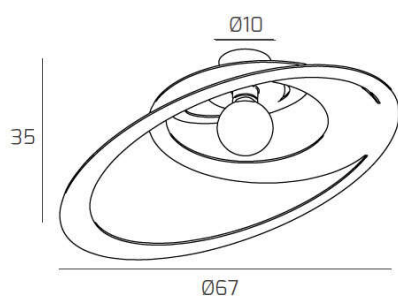

**BUNGEE PLAFONIERA D.70 CM. 1 LUCE GRIGIO ANTRACITE**

<b>Codice:</b>	1197/PL70-GA
<b>Ean:</b>	8059917047709
<b>Collezione:</b>	1197 BUNGEE
<b>Categoria:</b>	SOFFITTO

**Dimensioni**

<b>Dimensioni (LxPxA):</b>	67 x -- x 35 cm
<b>Dimensioni rosone:</b>	d.10 cm
<b>Peso netto:</b>	6.40 kg
<b>Peso lordo:</b>	6.70 kg

**Informazioni tecniche**

<b>Classe di isolamento:</b>	1
<b>Grado di protezione:</b>	IP20
<b>Alimentazione:</b>	220-240V 50/60HZ

**Colori**

<b>Colore struttura:</b>	CROMO - CHROME
<b>Colore diffusore:</b>	GRIGIO ANTRACITE - ANTHRACITE GREY