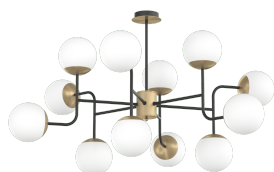

CLEAR LAMPADARIO 12 LUCI

Codice:	1198/L12
Ean:	8057094705498
Collezione:	1198 CLEAR
Categoria:	SOSPENSIONE

Dimensioni

Peso netto:	5.50 kg
Peso lordo:	6.10 kg

Informazioni tecniche

Classe di isolamento:	1
Grado di protezione:	IP20
Alimentazione:	220-240V 50/60HZ

Colori

Colore struttura:	NERO+OTTONE - BLACK+BRASS
Colore diffusore:	BIANCO -WHITE

Info sorgente e prestazionali

Attacco:	E27
Numero di attacchi:	12
Led integrato:	NO
Potenza massima:	60 W
Potenza energy save consigliata:	10 W
Lampadina inclusa:	NO