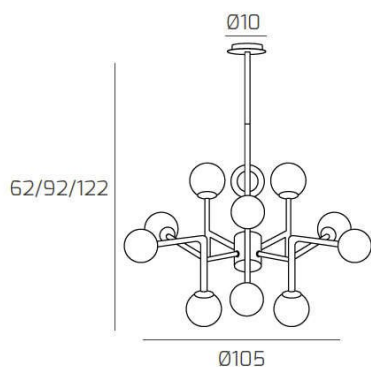

CLEAR LAMPADARIO 12 LUCI

Codice:	1198/L12
Ean:	8057094705498
Collezione:	1198 CLEAR
Categoria:	SOSPENSIONE

Dimensioni

Peso netto:	5.50 kg
Peso lordo:	6.10 kg

Informazioni tecniche

Classe di isolamento:	1
Grado di protezione:	IP20
Alimentazione:	220-240V 50/60HZ

Colori

Colore struttura:	NERO+OTTONE - BLACK+BRASS
Colore diffusore:	BIANCO -WHITE

Info sorgente e prestazionali

Attacco:	E27
Numero di attacchi:	12
Led integrato:	NO
Potenza massima:	60 W
Potenza energy save consigliata:	10 W
Lampadina inclusa:	NO