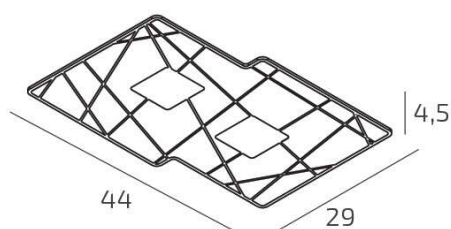

**FOCUS APPLIQUE/PLAFONIERA 2 LUCI**

<b>Codice:</b>	1199/2 R
<b>Ean:</b>	8057094705436
<b>Collezione:</b>	1199 FOCUS
<b>Categoria:</b>	SOFFITTO

**Dimensioni**

<b>Peso netto:</b>	2.10 kg
<b>Peso lordo:</b>	2.30 kg