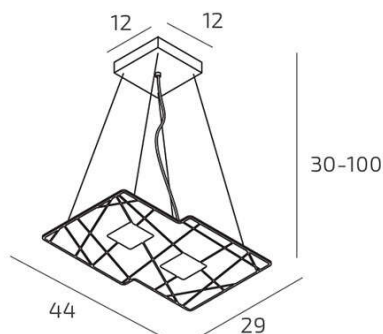

FOCUS SOSPENSIONE 2+1 LUCI BIEMISSIONE

Codice:	1199/S2 R+1
Ean:	8057094700806
Collezione:	1199 FOCUS
Categoria:	SOSPENSIONE

Dimensioni

Dimensioni minime (LxPxA):	44 x 29 x 30 cm
Dimensioni massime (LxPxA):	44 x 29 x 100 cm
Dimensioni rosone:	12x12 cm
Peso netto:	2.50 kg
Peso lordo:	2.90 kg

Informazioni tecniche

Classe di isolamento:	1
Grado di protezione:	IP20
Alimentazione:	220-240V 50/60HZ

Colori

Colore struttura:	BIANCO - WHITE
Colore diffusore:	BIANCO -WHITE

Info sorgente e prestazionali