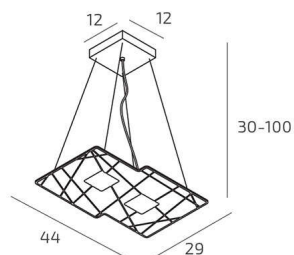

FOCUS SOSPENSIONE 2+1 LUCI BIEMISSIONE

Codice:	1199/S2 R+1
Ean:	8057094700806
Collezione:	1199 FOCUS
Categoria:	SOSPENSIONE

Dimensioni

Dimensioni minime (LxPxA):	44 x 29 x 30 cm
Dimensioni massime (LxPxA):	44 x 29 x 100 cm
Dimensioni rosone:	12x12 cm
Peso netto:	2.50 kg
Peso lordo:	2.90 kg

Informazioni tecniche

Classe di isolamento:	1
Grado di protezione:	IP20
Alimentazione:	220-240V 50/60HZ

Colori

Colore struttura:	BIANCO - WHITE
Colore diffusore:	BIANCO -WHITE

Info sorgente e prestazionali