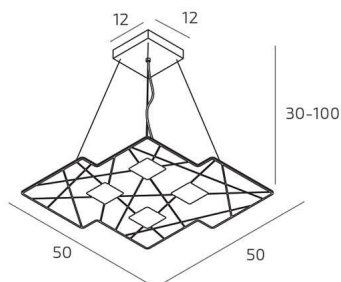

## FOCUS SOSPENSIONE 4+2 LUCI BIEMISSIONE

<b>Codice:</b>	1199/S4+2
<b>Ean:</b>	8059917007529
<b>Collezione:</b>	1199 FOCUS
<b>Categoria:</b>	SOSPENSIONE

### Dimensioni

<b>Peso netto:</b>	5.10 kg
<b>Peso lordo:</b>	5.50 kg