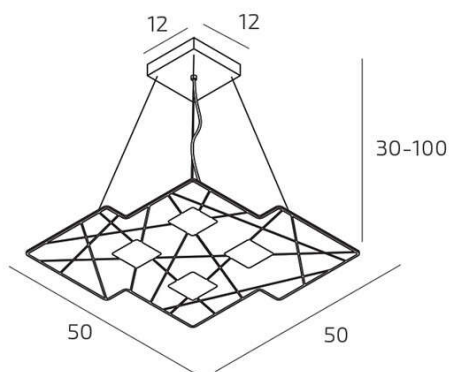

## FOCUS SOSPENSIONE 4+2 LUCI BIEMISSIONE

<b>Codice:</b>	1199/S4+2
<b>Ean:</b>	8059917007529
<b>Collezione:</b>	1199 FOCUS
<b>Categoria:</b>	SOSPENSIONE

### Dimensioni

<b>Peso netto:</b>	5.10 kg
<b>Peso lordo:</b>	5.50 kg