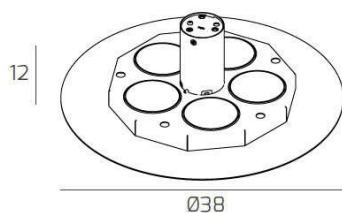

DISK GRIGIO CON STAFFA DI FISSAGGIO E COPRIBASE

Codice: 1186/38 ST12-GR
Ean: 8059917032606
Collezione: 1186 DISK
Categoria: SOFFITTO

Dimensioni

Dimensioni (LxPxA): 38 x -- x 12 cm
Dimensioni rosone: d.12,5 cm
Peso netto: 3.00 kg
Peso lordo: 3.50 kg

Informazioni tecniche

Classe di isolamento: 1
Grado di protezione: IP20
Alimentazione: 220-240V 50/60HZ

Colori

Colore struttura: GRIGIO - GREY

Info sorgente e prestazionali

Attacco: GX53
Numero di attacchi: 5
Led integrato: NO
Potenza energy save consigliata: 11 W
Lampadina inclusa: NO