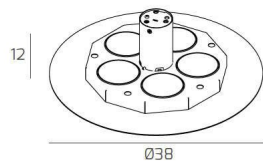

DISK GRIGIO CON STAFFA DI FISSAGGIO E COPRIBASE

Codice: 1186/38 ST12-GR
Ean: 8059917032606
Collezione: 1186 DISK
Categoria: SOFFITTO

Dimensioni

Dimensioni (LxPxA): 38 x -- x 12 cm
Dimensioni rosone: d.12,5 cm
Peso netto: 3.00 kg
Peso lordo: 3.50 kg

Informazioni tecniche

Classe di isolamento: 1
Grado di protezione: IP20
Alimentazione: 220-240V 50/60HZ

Colori

Colore struttura: GRIGIO - GREY

Info sorgente e prestazionali

Attacco: GX53
Numero di attacchi: 5
Led integrato: NO
Potenza energy save consigliata: 11 W
Lampadina inclusa: NO