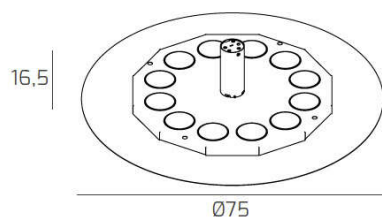

DISK NERO CON STAFFA DI FISSAGGIO E COPRIBASE

Codice: 1186/75 ST12-NE
Ean: 8059917032767
Collezione: 1186 DISK
Categoria: SOFFITTO

Dimensioni

Dimensioni (LxPxA): 75 x -- x 16 cm
Dimensioni rosone: d.12,5 cm
Peso netto: 7.00 kg
Peso lordo: 7.80 kg

Informazioni tecniche

Classe di isolamento: 1
Grado di protezione: IP20
Alimentazione: 220-240V 50/60HZ

Colori

Colore struttura: NERO - BLACK

Info sorgente e prestazionali

Attacco: GX53
Numero di attacchi: 12
Led integrato: NO
Potenza energy save consigliata: 11 W
Lampadina inclusa: NO