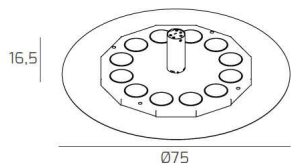

DISK NERO CON STAFFA DI FISSAGGIO E COPRIBASE

Codice: 1186/75 ST12-NE
Ean: 8059917032767
Collezione: 1186 DISK
Categoria: SOFFITTO

Dimensioni

Dimensioni (LxPxA): 75 x -- x 16 cm
Dimensioni rosone: d.12,5 cm
Peso netto: 7.00 kg
Peso lordo: 7.80 kg

Informazioni tecniche

Classe di isolamento: 1
Grado di protezione: IP20
Alimentazione: 220-240V 50/60HZ

Colori

Colore struttura: NERO - BLACK

Info sorgente e prestazionali

Attacco: GX53
Numero di attacchi: 12
Led integrato: NO
Potenza energy save consigliata: 11 W
Lampadina inclusa: NO