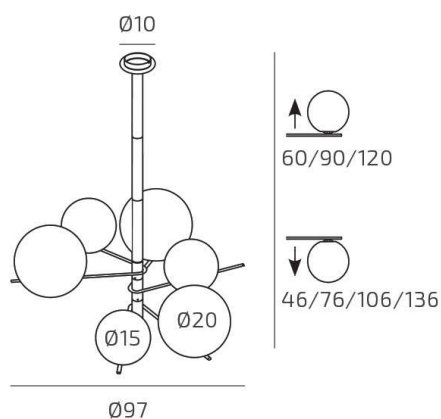

BOOMERANG PLAFONIERA/SOSPENSIONE 6 LUCI SABBIA

Codice:	1200/6-SA
Ean:	8059917047785
Collezione:	1200 BOOMERANG
Categoria:	SOFFITTO

Dimensioni

Peso netto:	5.10 kg
Peso lordo:	5.70 kg

Informazioni tecniche

Classe di isolamento:	1
Grado di protezione:	IP20
Alimentazione:	220-240V 50/60HZ

Colori

Colore struttura:	SABBIA - SAND
Colore diffusore:	BIANCO -WHITE

Info sorgente e prestazionali

Attacco:	E27
Numero di attacchi:	6
Led integrato:	NO
Potenza massima:	60 W
Potenza energy save consigliata:	10 W
Lampadina inclusa:	NO