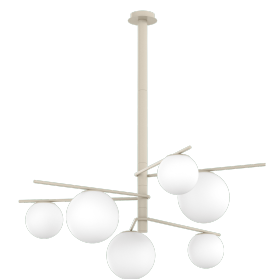

BOOMERANG PLAFONIERA/SOSPENSIONE 6 LUCI SABBIA

Codice:	1200/6-SA
Ean:	8059917047785
Collezione:	1200 BOOMERANG
Categoria:	SOFFITTO

Dimensioni

Peso netto:	5.10 kg
Peso lordo:	5.70 kg

Informazioni tecniche

Classe di isolamento:	1
Grado di protezione:	IP20
Alimentazione:	220-240V 50/60HZ

Colori

Colore struttura:	SABBIA - SAND
Colore diffusore:	BIANCO -WHITE

Info sorgente e prestazionali

Attacco:	E27
Numero di attacchi:	6
Led integrato:	NO
Potenza massima:	60 W
Potenza energy save consigliata:	10 W
Lampadina inclusa:	NO