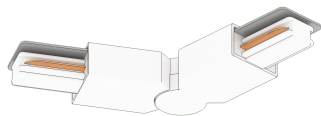

MONO GIUNTO SNODATO ELETTRIFICATO BIANCO

Codice:	MONO/GS-BI
Ean:	8059917048973
Collezione:	MONO
Categoria:	BINARI E FARETTI

Dimensioni

Dimensioni (LxPxA):	18 x 3 x 2 cm
Peso netto:	0.20 kg
Peso lordo:	0.30 kg

Informazioni tecniche

Classe di isolamento:	1
Grado di protezione:	IP20
Alimentazione:	220-240V 50/60HZ

Colori

Colore struttura:	BIANCO - WHITE
--------------------------	----------------

Info sorgente e prestazionali

Led integrato:	NO
Lampadina inclusa:	NO