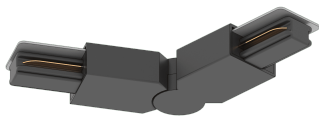

## MONO GIUNTO SNODATO ELETTRIFICATO NERO

<b>Codice:</b>	MONO/GS-NE
<b>Ean:</b>	8059917048980
<b>Collezione:</b>	MONO
<b>Categoria:</b>	BINARI E FARETTI

### Dimensioni

<b>Dimensioni (LxPxA):</b>	18 x 3 x 2 cm
<b>Peso netto:</b>	0.20 kg
<b>Peso lordo:</b>	0.30 kg