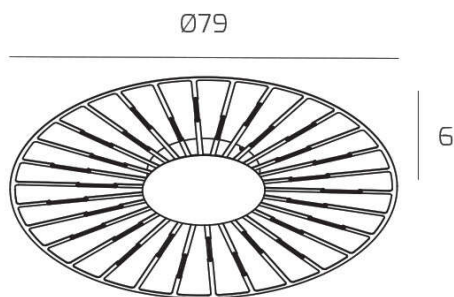

**AROUND YOU APPLIQUE /PLAFONIERA GRANDE COLORE CROMO  
CON DIFFUSORE PMMA BIANCO**

<b>Codice:</b>	1205/PLG D-CR
<b>Ean:</b>	8059917059986
<b>Collezione:</b>	1205 SCHEDA LED
<b>Categoria:</b>	SOFFITTO

**Dimensioni**

<b>Dimensioni (LxPxA):</b>	79 x -- x 6 cm
<b>Peso netto:</b>	4.90 kg
<b>Peso lordo:</b>	5.50 kg

**Informazioni tecniche**

<b>Classe di isolamento:</b>	1
<b>Grado di protezione:</b>	IP20
<b>Alimentazione:</b>	220-240V 50/60HZ

**Colori**

<b>Colore struttura:</b>	CROMO - CHROME
<b>Colore diffusore:</b>	BIANCO - WHITE

**Info sorgente e prestazionali**

<b>Attacco:</b>	LED
<b>Numero di attacchi:</b>	1
<b>Led integrato:</b>	SI
<b>Potenza energy save:</b>	61 W
<b>Lumen source:</b>	7625
<b>Lumen system:</b>	4880
<b>Temperatura colore:</b>	3000
<b>CRI:</b>	80
<b>Led sostituibile:</b>	SI (TECNICO)
<b>Alimentatore sostituibile:</b>	SI (TECNICO)
<b>Classe energetica:</b>	G