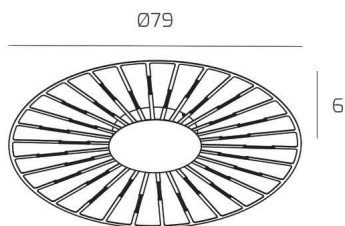

**AROUND YOU APPLIQUE /PLAFONIERA GRANDE COLORE CROMO  
CON DIFFUSORE PMMA BIANCO**

<b>Codice:</b>	1205/PLG D-CR
<b>Ean:</b>	8059917059986
<b>Collezione:</b>	1205 SCHEDA LED
<b>Categoria:</b>	SOFFITTO

**Dimensioni**

<b>Dimensioni (LxPxA):</b>	79 x -- x 6 cm
<b>Peso netto:</b>	4.90 kg
<b>Peso lordo:</b>	5.50 kg

**Informazioni tecniche**

<b>Classe di isolamento:</b>	1
<b>Grado di protezione:</b>	IP20
<b>Alimentazione:</b>	220-240V 50/60HZ

**Colori**

<b>Colore struttura:</b>	CROMO - CHROME
<b>Colore diffusore:</b>	BIANCO - WHITE

**Info sorgente e prestazionali**

<b>Attacco:</b>	LED
<b>Numero di attacchi:</b>	1
<b>Led integrato:</b>	SI
<b>Potenza energy save:</b>	61 W
<b>Lumen source:</b>	7625
<b>Lumen system:</b>	4880
<b>Temperatura colore:</b>	3000
<b>CRI:</b>	80
<b>Led sostituibile:</b>	SI (TECNICO)
<b>Alimentatore sostituibile:</b>	SI (TECNICO)
<b>Classe energetica:</b>	G