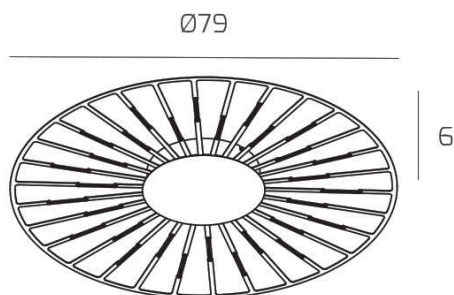

AROUND YOU APPLIQUE /PLAFONIERA GRANDE COLORE BRONZO ROSATO SATINATO

Codice:	1205/PLG-RB
Ean:	8059917054295
Collezione:	1205 SCHEDA LED
Categoria:	SOFFITTO

Dimensioni

Dimensioni (LxPxA):	79 x -- x 6 cm
Peso netto:	4.90 kg
Peso lordo:	5.50 kg

Informazioni tecniche

Classe di isolamento:	1
Grado di protezione:	IP20
Alimentazione:	220-240V 50/60HZ

Colori

Colore struttura:	ROSE BRONZE
--------------------------	-------------

Info sorgente e prestazionali

Attacco:	LED
Numero di attacchi:	1
Led integrato:	SI
Potenza energy save:	61 W
Lumen source:	7625
Temperatura colore:	3000
CRI:	80
Led sostituibile:	SI (TECNICO)
Alimentatore sostituibile:	SI (TECNICO)
Classe energetica:	G