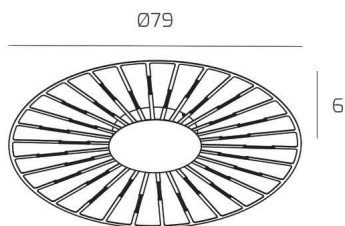

AROUND YOU APPLIQUE /PLAFONIERA GRANDE COLORE BRONZO ROSATO SATINATO

Codice:	1205/PLG-RB
Ean:	8059917054295
Collezione:	1205 SCHEDA LED
Categoria:	SOFFITTO

Dimensioni

Dimensioni (LxPxA):	79 x -- x 6 cm
Peso netto:	4.90 kg
Peso lordo:	5.50 kg

Informazioni tecniche

Classe di isolamento:	1
Grado di protezione:	IP20
Alimentazione:	220-240V 50/60HZ

Colori

Colore struttura:	ROSE BRONZE
--------------------------	-------------

Info sorgente e prestazionali

Attacco:	LED
Numero di attacchi:	1
Led integrato:	SI
Potenza energy save:	61 W
Lumen source:	7625
Temperatura colore:	3000
CRI:	80
Led sostituibile:	SI (TECNICO)
Alimentatore sostituibile:	SI (TECNICO)
Classe energetica:	G