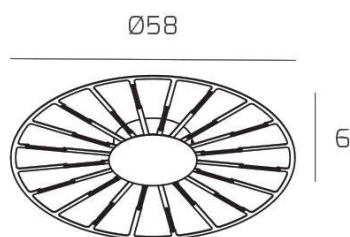

AROUND YOU APPLIQUE /PLAFONIERA LED MEDIA COLORE CROMO

Codice:	1205/PLM-CR
Ean:	8059917054271
Collezione:	1205 SCHEDA LED
Categoria:	SOFFITTO

Dimensioni

Dimensioni (LxPxA):	58 x -- x 6 cm
Peso netto:	3.50 kg
Peso lordo:	3.90 kg

Informazioni tecniche

Classe di isolamento:	1
Grado di protezione:	IP20
Alimentazione:	220-240V 50/60HZ

Colori

Colore struttura:	CROMO - CHROME
--------------------------	----------------

Info sorgente e prestazionali

Attacco:	LED
Numero di attacchi:	1
Led integrato:	SI
Potenza energy save:	41 W
Lumen source:	5125
Temperatura colore:	3000
CRI:	80
Led sostituibile:	SI (TECNICO)
Alimentatore sostituibile:	SI (TECNICO)
Classe energetica:	G