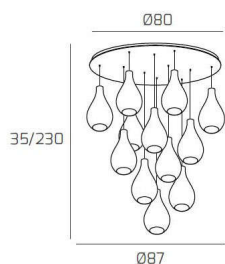

**DROP 2.0 SOSP. CROMO 12 LUCI TONDA VETRI PICCOLI
(6XTRASPARENTE+6XFUME')**

Codice:	1193CR/S12 TP-TF
Ean:	8059917039551
Collezione:	1193 DROP 2.0
Categoria:	SOSPENSIONE

Dimensioni

Dimensioni minime (LxPxA):	87 x -- x 35 cm
Dimensioni massime (LxPxA):	87 x -- x 230 cm
Dimensioni rosone:	d.80 cm
Peso netto:	10.40 kg
Peso lordo:	10.80 kg

Informazioni tecniche

Classe di isolamento:	1
Grado di protezione:	IP20
Alimentazione:	220-240V 50/60HZ

Colori

Colore struttura:	CROMO - CHROME
Colore diffusore:	TRASPARENTE+FUME' - TRANSPARENT+SMOKE

Info sorgente e prestazionali

Attacco:	E27
Numero di attacchi:	12
Led integrato:	NO
Potenza massima:	60 W
Potenza energy save consigliata:	18 W
Lampadina inclusa:	NO