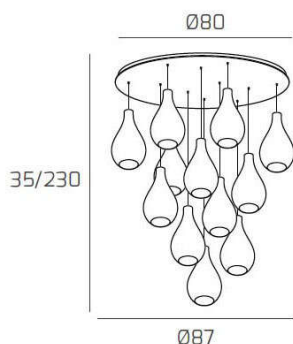

**DROP 2.0 SOSP. CROMO 12 LUCI TONDA VETRI PICCOLI
(6XTRASPARENTE+6XFUME')**

Codice:	1193CR/S12 TP-TF
Ean:	8059917039551
Collezione:	1193 DROP 2.0
Categoria:	SOSPENSIONE

Dimensioni

Dimensioni minime (LxPxA):	87 x -- x 35 cm
Dimensioni massime (LxPxA):	87 x -- x 230 cm
Dimensioni rosone:	d.80 cm
Peso netto:	10.40 kg
Peso lordo:	10.80 kg

Informazioni tecniche

Classe di isolamento:	1
Grado di protezione:	IP20
Alimentazione:	220-240V 50/60HZ

Colori

Colore struttura:	CROMO - CHROME
Colore diffusore:	TRASPARENTE+FUME' - TRANSPARENT+SMOKE

Info sorgente e prestazionali

Attacco:	E27
Numero di attacchi:	12
Led integrato:	NO
Potenza massima:	60 W
Potenza energy save consigliata:	18 W
Lampadina inclusa:	NO