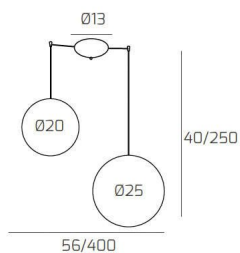

BIG ECLIPSE SOSP. OTTONE SAT. 2 LUCI SPOSTABILE VETRI (1 PICCOLO+1 MEDIO) TUTTI FUME'

Codice:	1194OS/S2 S MIX-FU
Ean:	8059917045828
Collezione:	1194 BIG ECLIPSE
Categoria:	SOSPENSIONE

Dimensioni

Dimensioni minime (LxPxA):	56 x -- x 40 cm
Dimensioni massime (LxPxA):	400 x -- x 250 cm
Dimensioni rosone:	d.13 cm
Peso netto:	1.90 kg
Peso lordo:	2.20 kg

Informazioni tecniche

Classe di isolamento:	1
Grado di protezione:	IP20
Alimentazione:	220-240V 50/60HZ

Colori

Colore struttura:	OTTONE SATINATO - SATIN BRASS
Colore diffusore:	FUME' - SMOKE

Info sorgente e prestazionali

Attacco:	E27
Numero di attacchi:	2
Led integrato:	NO
Potenza massima:	60 W
Potenza energy save consigliata:	18 W
Lampadina inclusa:	NO