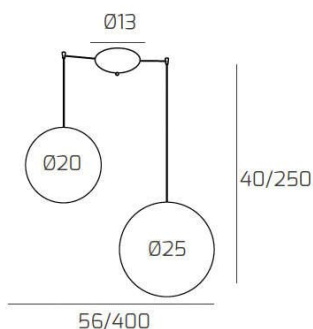

BIG ECLIPSE SOSP. OTTONE SAT. 2 LUCI SPOSTABILE VETRI (1 PICCOLO+1 MEDIO) TUTTI FUME'

Codice:	1194OS/S2 S MIX-FU
Ean:	8059917045828
Collezione:	1194 BIG ECLIPSE
Categoria:	SOSPENSIONE

Dimensioni

Dimensioni minime (LxPxA):	56 x -- x 40 cm
Dimensioni massime (LxPxA):	400 x -- x 250 cm
Dimensioni rosone:	d.13 cm
Peso netto:	1.90 kg
Peso lordo:	2.20 kg

Informazioni tecniche

Classe di isolamento:	1
Grado di protezione:	IP20
Alimentazione:	220-240V 50/60HZ

Colori

Colore struttura:	OTTONE SATINATO - SATIN BRASS
Colore diffusore:	FUME' - SMOKE

Info sorgente e prestazionali

Attacco:	E27
Numero di attacchi:	2
Led integrato:	NO
Potenza massima:	60 W
Potenza energy save consigliata:	18 W
Lampadina inclusa:	NO