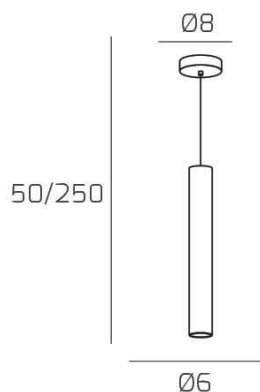

**XENA SOSP. 1 LUCE SABBIA CON CAVO CM.250 E ROSONE BIANCO**

<b>Codice:</b>	1203BI/S1-SA
<b>Ean:</b>	8059917051935
<b>Collezione:</b>	1203 XENA
<b>Categoria:</b>	SOSPENSIONE

**Dimensioni**

<b>Dimensioni minime (LxPxA):</b>	6 x -- x 50 cm
<b>Dimensioni massime (LxPxA):</b>	6 x -- x 250 cm
<b>Dimensioni rosone:</b>	d.8 cm
<b>Peso netto:</b>	0.40 kg
<b>Peso lordo:</b>	0.50 kg

**Informazioni tecniche**

<b>Classe di isolamento:</b>	1
<b>Grado di protezione:</b>	IP20
<b>Alimentazione:</b>	220-240V 50/60HZ

**Colori**

<b>Colore struttura:</b>	BIANCO - WHITE
--------------------------	----------------

**Info sorgente e prestazionali**

<b>Attacco:</b>	GU10
<b>Numero di attacchi:</b>	1
<b>Led integrato:</b>	NO
<b>Potenza massima:</b>	50 W
<b>Potenza energy save consigliata:</b>	9 W
<b>Lampadina inclusa:</b>	NO