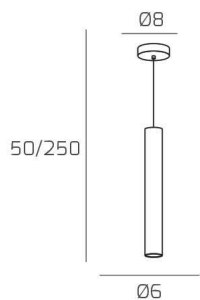

**XENA SOSP. 1 LUCE SABBIA CON CAVO CM.250 E ROSONE BIANCO**

<b>Codice:</b>	1203BI/S1-SA
<b>Ean:</b>	8059917051935
<b>Collezione:</b>	1203 XENA
<b>Categoria:</b>	SOSPENSIONE

**Dimensioni**

<b>Dimensioni minime (LxPxA):</b>	6 x -- x 50 cm
<b>Dimensioni massime (LxPxA):</b>	6 x -- x 250 cm
<b>Dimensioni rosone:</b>	d.8 cm
<b>Peso netto:</b>	0.40 kg
<b>Peso lordo:</b>	0.50 kg

**Informazioni tecniche**

<b>Classe di isolamento:</b>	1
<b>Grado di protezione:</b>	IP20
<b>Alimentazione:</b>	220-240V 50/60HZ

**Colori**

<b>Colore struttura:</b>	BIANCO - WHITE
--------------------------	----------------

**Info sorgente e prestazionali**

<b>Attacco:</b>	GU10
<b>Numero di attacchi:</b>	1
<b>Led integrato:</b>	NO
<b>Potenza massima:</b>	50 W
<b>Potenza energy save consigliata:</b>	9 W
<b>Lampadina inclusa:</b>	NO