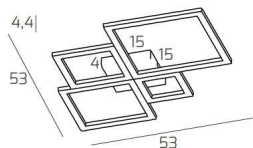

FOUR SQUARES APPLIQUE/PLAFONIERA 55 CM. BIANCO

Codice:	1162/55-BI
Ean:	8056039140998
Collezione:	1162 FOUR SQUARES
Categoria:	SOFFITTO

Dimensioni

Dimensioni (LxPxA):	53 x 53 x 4 cm
Dimensioni rosone:	15x15 cm
Dimensioni imballo (LxPxA):	35x35x10 cm
Peso netto:	2.20 kg
Peso lordo:	2.40 kg

Informazioni tecniche

Classe di isolamento:	1
Grado di protezione:	IP20
Alimentazione:	220-240V 50/60HZ

Colori

Colore struttura:	BIANCO - WHITE
Colore diffusore:	BIANCO - WHITE

Info sorgente e prestazionali