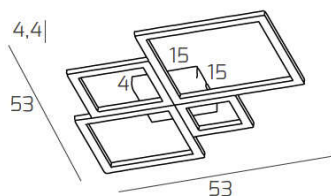

FOUR SQUARES APPLIQUE/PLAFONIERA 55 CM. BIANCO

Codice:	1162/55-BI
Ean:	8056039140998
Collezione:	1162 FOUR SQUARES
Categoria:	SOFFITTO

Dimensioni

Dimensioni (LxPxA):	53 x 53 x 4 cm
Dimensioni rosone:	15x15 cm
Dimensioni imballo (LxPxA):	35x35x10 cm
Peso netto:	2.20 kg
Peso lordo:	2.40 kg

Informazioni tecniche

Classe di isolamento:	1
Grado di protezione:	IP20
Alimentazione:	220-240V 50/60HZ

Colori

Colore struttura:	BIANCO - WHITE
Colore diffusore:	BIANCO - WHITE

Info sorgente e prestazionali