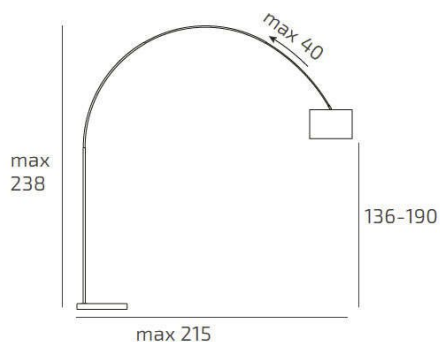

**TURNING PIANTANA 1187 TUBO CURVO - BASE PIANA BIANCO -
DIFFUSORE METALLICO**

Codice:	1187/B3-CUP
Ean:	8059917060197
Collezione:	1187 TURNING
Categoria:	TERRA

Dimensioni

Dimensioni (LxPxA):	45 x 238 x 215 cm
Peso netto:	20.00 kg
Peso lordo:	21.00 kg

Informazioni tecniche

Classe di isolamento:	2
Grado di protezione:	IP20
Alimentazione:	220-240V 50/60HZ

Colori

Colore struttura:	NICHEL SAT. - SATIN NICHEL
Colore diffusore:	NICHEL SAT. - SATIN NICHEL

Info sorgente e prestazionali

Attacco:	E27
Numero di attacchi:	1
Led integrato:	NO
Potenza massima:	60 W
Potenza energy save consigliata:	18 W
Lampadina inclusa:	NO