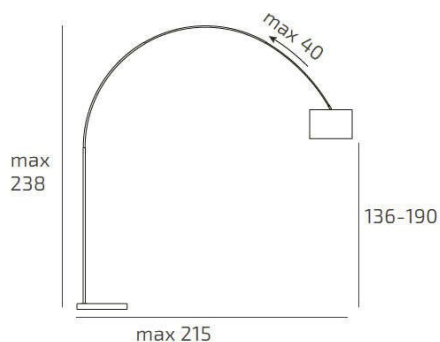

**TURNING PIANTANA 1187 TUBO CURVO - BASE PIANA NERO -
DIFFUSORE METALLICO**

Codice:	1187/B4-CUP
Ean:	8059917060203
Collezione:	1187 TURNING
Categoria:	TERRA

Dimensioni

Dimensioni (LxPxA):	45 x 238 x 215 cm
Peso netto:	20.00 kg
Peso lordo:	21.00 kg

Informazioni tecniche

Classe di isolamento:	2
Grado di protezione:	IP20
Alimentazione:	220-240V 50/60HZ

Colori

Colore struttura:	NICHEL SAT. - SATIN NICHEL
Colore diffusore:	NICHEL SAT. - SATIN NICHEL

Info sorgente e prestazionali

Attacco:	E27
Numero di attacchi:	1
Led integrato:	NO
Potenza massima:	60 W
Potenza energy save consigliata:	18 W
Lampadina inclusa:	NO