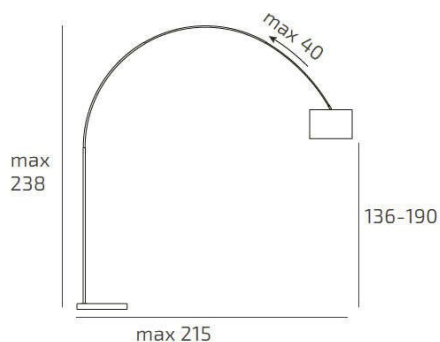

**TURNING PIANTANA 1187 TUBO CURVO - BASE CILINDRICA  
BIANCO - DIFFUSORE METALLICO**

<b>Codice:</b>	1187/B5-CUP
<b>Ean:</b>	8059917060210
<b>Collezione:</b>	1187 TURNING
<b>Categoria:</b>	TERRA

**Dimensioni**

<b>Dimensioni (LxPxA):</b>	32 x 238 x 215 cm
<b>Peso netto:</b>	20.00 kg
<b>Peso lordo:</b>	21.00 kg

**Informazioni tecniche**

<b>Classe di isolamento:</b>	2
<b>Grado di protezione:</b>	IP20
<b>Alimentazione:</b>	220-240V 50/60HZ

**Colori**

<b>Colore struttura:</b>	NICHEL SAT. - SATIN NICHEL
<b>Colore diffusore:</b>	NICHEL SAT. - SATIN NICHEL

**Info sorgente e prestazionali**

<b>Attacco:</b>	E27
<b>Numero di attacchi:</b>	1
<b>Led integrato:</b>	NO
<b>Potenza massima:</b>	60 W
<b>Potenza energy save consigliata:</b>	18 W
<b>Lampadina inclusa:</b>	NO