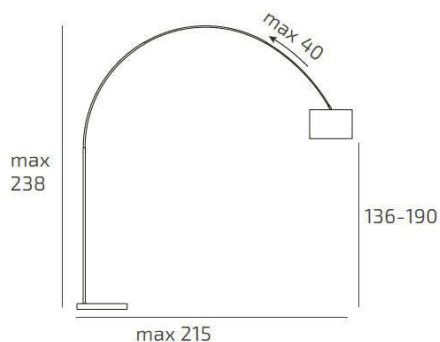

**TURNING PIANTANA 1187 TUBO CURVO - BASE CILINDRICA NERO -
DIFFUSORE METALLICO**

| | |
|--------------------|---------------|
| Codice: | 1187/B6-CUP |
| Ean: | 8059917060227 |
| Collezione: | 1187 TURNING |
| Categoria: | TERRA |

Dimensioni

| | |
|----------------------------|-------------------|
| Dimensioni (LxPxA): | 32 x 238 x 215 cm |
| Peso netto: | 20.00 kg |
| Peso lordo: | 21.00 kg |

Informazioni tecniche

| | |
|------------------------------|------------------|
| Classe di isolamento: | 2 |
| Grado di protezione: | IP20 |
| Alimentazione: | 220-240V 50/60HZ |