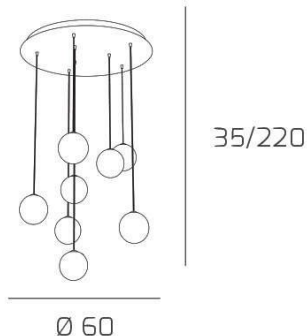

INSIDE SOSP. TONDA 8 LUCI BIANCO

Ø 60

Ø 60

Codice:	1206BI/S8
Ean:	8059917060586
Collezione:	1206 INSIDE
Categoria:	SOSPENSIONE

Dimensioni

Dimensioni minime (LxPxA):	60 x -- x 35 cm
Dimensioni massime (LxPxA):	60 x -- x 220 cm
Dimensioni rosone:	d.60 cm
Peso netto:	2.20 kg
Peso lordo:	2.70 kg

Informazioni tecniche

Classe di isolamento:	1
Grado di protezione:	IP20
Alimentazione:	220-240V 50/60HZ

Colori

Colore struttura:	BIANCO - WHITE
--------------------------	----------------

Info sorgente e prestazionali

Attacco:	G9
Numero di attacchi:	8
Led integrato:	NO
Potenza massima:	40 W
Potenza energy save consigliata:	5 W
Lampadina inclusa:	NO