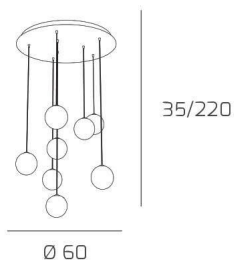

INSIDE SOSP. TONDA 8 LUCI BIANCO

Ø 60

Ø 60

Codice:	1206BI/S8
Ean:	8059917060586
Collezione:	1206 INSIDE
Categoria:	SOSPENSIONE

Dimensioni

Dimensioni minime (LxPxA):	60 x -- x 35 cm
Dimensioni massime (LxPxA):	60 x -- x 220 cm
Dimensioni rosone:	d.60 cm
Peso netto:	2.20 kg
Peso lordo:	2.70 kg

Informazioni tecniche

Classe di isolamento:	1
Grado di protezione:	IP20
Alimentazione:	220-240V 50/60HZ

Colori

Colore struttura:	BIANCO - WHITE
--------------------------	----------------

Info sorgente e prestazionali

Attacco:	G9
Numero di attacchi:	8
Led integrato:	NO
Potenza massima:	40 W
Potenza energy save consigliata:	5 W
Lampadina inclusa:	NO