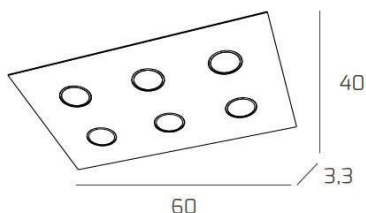

## PATH PLAFONIERA 6 LUCI FOGLIA ARGENTO

<b>Codice:</b>	1141/PL6 R-FA
<b>Ean:</b>	8056039147669
<b>Collezione:</b>	1141 PATH
<b>Categoria:</b>	SOFFITTO

### Dimensioni

<b>Dimensioni (LxPxA):</b>	60 x 40 x 3 cm
<b>Peso netto:</b>	4.80 kg
<b>Peso lordo:</b>	5.20 kg