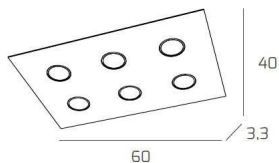

PATH PLAFONIERA 6 LUCI FOGLIA ARGENTO

Codice:	1141/PL6 R-FA
Ean:	8056039147669
Collezione:	1141 PATH
Categoria:	SOFFITTO

Dimensioni

Dimensioni (LxPxA):	60 x 40 x 3 cm
Peso netto:	4.80 kg
Peso lordo:	5.20 kg

Informazioni tecniche

Classe di isolamento:	1
Grado di protezione:	IP20
Alimentazione:	220-240V 50/60HZ

Colori

Colore struttura:	FOGLIA ARGENTO - SILVER LEAF
Colore diffusore:	FOGLIA ARGENTO - SILVER LEAF

Info sorgente e prestazionali

Attacco:	GX53
Numero di attacchi:	6
Led integrato:	NO
Potenza energy save consigliata:	11 W
Lampadina inclusa:	NO