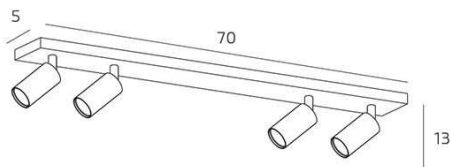

ISLA MICRO FARETTO 4 LUCI NERO GU10 35 MM.

Codice:	1209/4-NE
Ean:	8059917061330
Collezione:	1209 ISLA
Categoria:	BINARI E FARETTI

Dimensioni

Dimensioni (LxPxA):	70 x 5 x 13 cm
Peso netto:	1.60 kg
Peso lordo:	1.90 kg

Informazioni tecniche

Classe di isolamento:	1
Grado di protezione:	IP20
Alimentazione:	220-240V 50/60HZ

Colori

Colore struttura:	NERO - BLACK
--------------------------	--------------

Info sorgente e prestazionali

Attacco:	GU10 35MM
Numero di attacchi:	4
Led integrato:	NO
Potenza energy save consigliata:	4,5 W
Lampadina inclusa:	NO