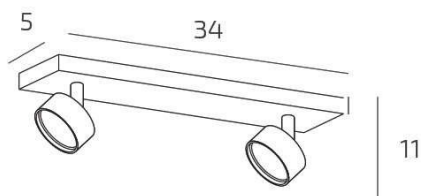

EDRA FARETTO 2 LUCI BIANCO GX53

Codice: 1210/2-BI
Ean: 8059917061408
Collezione: 1210 EDRA
Categoria: BINARI E FARETTI

Dimensioni

Dimensioni (LxPxA): 34 x 5 x 11 cm
Peso netto: 0.80 kg
Peso lordo: 1.00 kg

Informazioni tecniche

Classe di isolamento: 1
Grado di protezione: IP20
Alimentazione: 220-240V 50/60HZ

Colori

Colore struttura: BIANCO - WHITE

Info sorgente e prestazionali

Attacco: GX53
Numero di attacchi: 2
Led integrato: NO
Potenza energy save consigliata: 11 W
Lampadina inclusa: NO