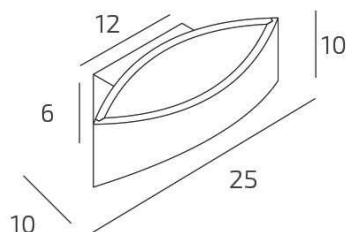

**EYE APPLIQUE/PLAFONIERA PICCOLA BIANCO A LED INTEGR.  
SWITCH 3000/4000**

<b>Codice:</b>	1211/25-BI
<b>Ean:</b>	8059917062054
<b>Collezione:</b>	1211 EYE
<b>Categoria:</b>	PARETE

**Dimensioni**

<b>Dimensioni (LxPxA):</b>	25 x 10 x 10 cm
<b>Dimensioni imballo (LxPxA):</b>	1x1x1 cm
<b>Peso netto:</b>	1.00 kg
<b>Peso lordo:</b>	1.10 kg

**Informazioni tecniche**

<b>Classe di isolamento:</b>	1
<b>Grado di protezione:</b>	IP20
<b>Alimentazione:</b>	220-240V 50/60HZ

**Colori**

<b>Colore struttura:</b>	BIANCO - WHITE
<b>Colore diffusore:</b>	BIANCO