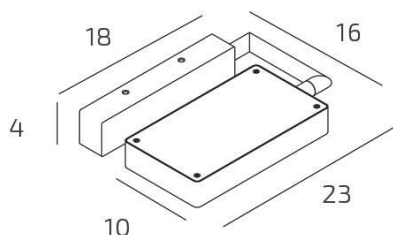

**KUBI APPLIQUE/PLAFONIERA PICCOLA BIANCO A LED INTEGR.  
SWITCH 3000/4000**

<b>Codice:</b>	1212/2-BI
<b>Ean:</b>	8059917062122
<b>Collezione:</b>	1212 KUBI
<b>Categoria:</b>	PARETE

**Dimensioni**

<b>Dimensioni (LxPxA):</b>	23 x 10 x 16 cm
<b>Dimensioni imballo (LxPxA):</b>	1x1x1 cm
<b>Peso netto:</b>	1.20 kg
<b>Peso lordo:</b>	1.40 kg

**Informazioni tecniche**

<b>Classe di isolamento:</b>	1
<b>Grado di protezione:</b>	IP20
<b>Alimentazione:</b>	220-240V 50/60HZ

**Colori**

<b>Colore struttura:</b>	BIANCO - WHITE
<b>Colore diffusore:</b>	BIANCO