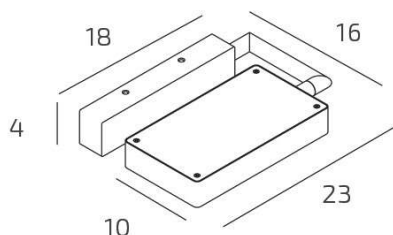

**KUBI APPLIQUE/PLAFONIERA PICCOLA NERO A LED INTEGR.
SWITCH 3000/4000**

Codice:	1212/2-NE
Ean:	8059917062139
Collezione:	1212 KUBI
Categoria:	PARETE

Dimensioni

Dimensioni (LxPxA):	23 x 10 x 16 cm
Dimensioni imballo (LxPxA):	1x1x1 cm
Peso netto:	1.20 kg
Peso lordo:	1.40 kg

Informazioni tecniche

Classe di isolamento:	1
Grado di protezione:	IP20
Alimentazione:	220-240V 50/60HZ

Colori

Colore struttura:	NERO - BLACK
Colore diffusore:	NERO

Info sorgente e prestazionali

Attacco:	LED
Numero di attacchi:	2
Led integrato:	SI
Potenza energy save:	19 W
Lumen source:	2160
Temperatura colore:	CCT 3000/4000
CRI:	80
Led sostituibile:	SI (TECNICO)
Alimentatore sostituibile:	NO
Classe energetica:	G