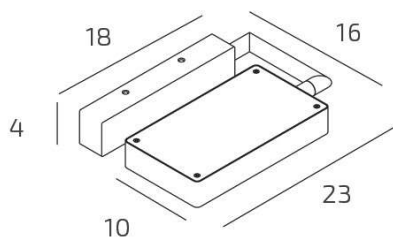

**KUBI APPLIQUE/PLAFONIERA PICCOLA SABBIA A LED INTEGR.
SWITCH 3000/4000**

Codice:	1212/2-SA
Ean:	8059917062146
Collezione:	1212 KUBI
Categoria:	PARETE

Dimensioni

Dimensioni (LxPxA):	23 x 10 x 16 cm
Dimensioni imballo (LxPxA):	1x1x1 cm
Peso netto:	1.20 kg
Peso lordo:	1.40 kg

Informazioni tecniche

Classe di isolamento:	1
Grado di protezione:	IP20
Alimentazione:	220-240V 50/60HZ

Colori

Colore struttura:	SABBIA - SAND
Colore diffusore:	SABBIA

Info sorgente e prestazionali

Attacco:	LED
Numero di attacchi:	2
Led integrato:	SI
Potenza energy save:	19 W
Lumen source:	2160
Temperatura colore:	CCT 3000/4000
CRI:	80
Led sostituibile:	SI (TECNICO)
Alimentatore sostituibile:	NO
Classe energetica:	G