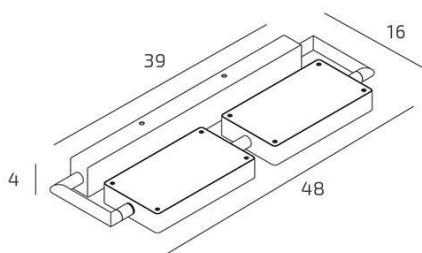

**KUBI APPLIQUE/PLAFONIERA GRANDE BIANCO A LED INTEGR.
SWITCH 3000/4000**

Codice:	1212/4-BI
Ean:	8059917062153
Collezione:	1212 KUBI
Categoria:	PARETE

Dimensioni

Dimensioni (LxPxA):	48 x 16 x 16 cm
Dimensioni imballo (LxPxA):	1x1x1 cm
Peso netto:	2.40 kg
Peso lordo:	2.80 kg

Informazioni tecniche

Classe di isolamento:	1
Grado di protezione:	IP20
Alimentazione:	220-240V 50/60HZ

Colori

Colore struttura:	BIANCO - WHITE
Colore diffusore:	BIANCO

Info sorgente e prestazionali

Attacco:	LED
Numero di attacchi:	4
Led integrato:	SI
Potenza energy save:	38 W
Lumen source:	4320
Temperatura colore:	CCT 3000/4000
CRI:	80
Led sostituibile:	SI (TECNICO)
Alimentatore sostituibile:	NO
Classe energetica:	G