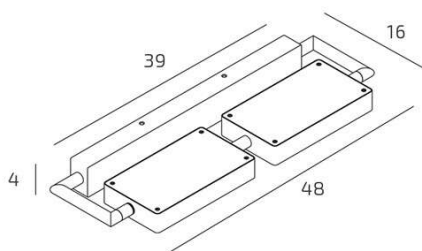

**KUBI APPLIQUE/PLAFONIERA GRANDE SABBIA A LED INTEGR.
SWITCH 3000/4000**

Codice:	1212/4-SA
Ean:	8059917062177
Collezione:	1212 KUBI
Categoria:	PARETE

Dimensioni

Dimensioni (LxPxA):	48 x 16 x 16 cm
Dimensioni imballo (LxPxA):	1x1x1 cm
Peso netto:	2.40 kg
Peso lordo:	2.80 kg

Informazioni tecniche

Classe di isolamento:	1
Grado di protezione:	IP20
Alimentazione:	220-240V 50/60HZ

Colori

Colore struttura:	SABBIA - SAND
Colore diffusore:	SABBIA

Info sorgente e prestazionali

Attacco:	LED
Numero di attacchi:	4
Led integrato:	SI
Potenza energy save:	38 W
Lumen source:	4320
Temperatura colore:	CCT 3000/4000
CRI:	80
Led sostituibile:	SI (TECNICO)
Alimentatore sostituibile:	NO
Classe energetica:	G