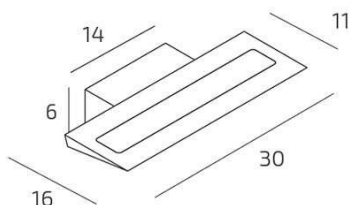

**TERA APPLIQUE MONOEMISSIONE PICCOLA BIANCO A LED  
INTEGR. SWITCH 3000/4000**

<b>Codice:</b>	1214/30-BI
<b>Ean:</b>	8059917062214
<b>Collezione:</b>	1214 TERA
<b>Categoria:</b>	PARETE

**Dimensioni**

<b>Dimensioni (LxPxA):</b>	30 x 6 x 16 cm
<b>Dimensioni imballo (LxPxA):</b>	1x1x1 cm
<b>Peso netto:</b>	1.60 kg
<b>Peso lordo:</b>	1.80 kg

**Informazioni tecniche**

<b>Classe di isolamento:</b>	1
<b>Grado di protezione:</b>	IP20
<b>Alimentazione:</b>	220-240V 50/60HZ

**Colori**

<b>Colore struttura:</b>	BIANCO - WHITE
<b>Colore diffusore:</b>	BIANCO - WHITE