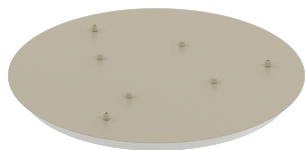

ROSONE D.50CM - 3 FORI SABBIA

Codice:	R50T3-SA
Ean:	8059917062283
Collezione:	R50T3
Categoria:	ROSONI

Dimensioni

Peso netto:	2.50 kg
Peso lordo:	2.80 kg

Informazioni tecniche

Colori

Colore struttura:	SABBIA - SAND
--------------------------	---------------

Info sorgente e prestazionali

Led integrato:	NO
Lampadina inclusa:	NO