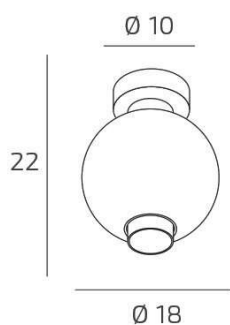

V-LINE PLAFONIERA SABBIA 1 LUCE VETRO AMBRA

Codice:	1207SA/PL1-AM
Ean:	8059917065703
Collezione:	1207 V-LINE
Categoria:	SOFFITTO

Dimensioni

Dimensioni (LxPxA):	18 x -- x 22 cm
Dimensioni rosone:	d.10 cm
Peso netto:	0.60 kg
Peso lordo:	0.70 kg

Attacco:	E27
Numero di attacchi:	1
Led integrato:	NO
Potenza massima:	60 W
Potenza energy save consigliata:	10 W
Lampadina inclusa:	NO