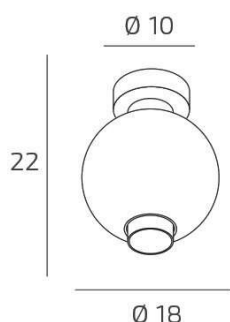

V-LINE PLAFONIERA SABBIA 1 LUCE VETRO FUME

Codice:	1207SA/PL1-FU
Ean:	8059917065734
Collezione:	1207 V-LINE
Categoria:	SOFFITTO

Dimensioni

Dimensioni (LxPxA):	18 x -- x 22 cm
Dimensioni rosone:	d.10 cm
Peso netto:	0.60 kg
Peso lordo:	0.70 kg

Attacco:	E27
Numero di attacchi:	1
Led integrato:	NO
Potenza massima:	60 W
Potenza energy save consigliata:	10 W
Lampadina inclusa:	NO