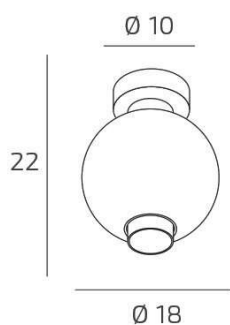

V-LINE PLAFONIERA SABBIA 1 LUCE VETRO TRASPARENTE

Codice:	1207SA/PL1-TR
Ean:	8059917065741
Collezione:	1207 V-LINE
Categoria:	SOFFITTO

Dimensioni

Dimensioni (LxPxA):	18 x -- x 22 cm
Dimensioni rosone:	d.10 cm
Peso netto:	0.60 kg
Peso lordo:	0.70 kg

Attacco:	E27
Numero di attacchi:	1
Led integrato:	NO
Potenza massima:	60 W
Potenza energy save consigliata:	10 W
Lampadina inclusa:	NO