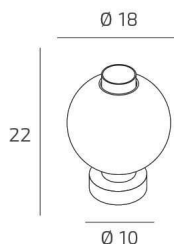

WAX PORTATILE CROMO 1 LUCE VETRO AMBRA

Codice:	1215CR/P-AM
Ean:	8059917066267
Collezione:	1215 WAX
Categoria:	TAVOLO

Dimensioni

Dimensioni (LxPxA):	18 x -- x 22 cm
Dimensioni rosone:	d.10 cm
Peso netto:	0.60 kg
Peso lordo:	0.70 kg

Informazioni tecniche

Classe di isolamento:	2
Grado di protezione:	IP20
Alimentazione:	220-240V 50/60HZ

Colori

Colore struttura:	CROMO - CHROME
Colore diffusore:	AMBRA - AMBER

Info sorgente e prestazionali

Attacco:	E27
Numero di attacchi:	1
Led integrato:	NO
Potenza massima:	60 W
Potenza energy save consigliata:	10 W
Lampadina inclusa:	NO