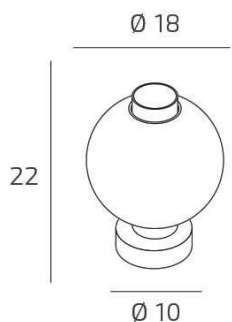

WAX PORTATILE CROMO 1 LUCE VETRO AMBRA

Codice:	1215CR/P-AM
Ean:	8059917066267
Collezione:	1215 WAX
Categoria:	TAVOLO

Dimensioni

Dimensioni (LxPxA):	18 x -- x 22 cm
Dimensioni rosone:	d.10 cm
Peso netto:	0.60 kg
Peso lordo:	0.70 kg

Informazioni tecniche

Classe di isolamento:	2
Grado di protezione:	IP20
Alimentazione:	220-240V 50/60HZ

Colori

Colore struttura:	CROMO - CHROME
Colore diffusore:	AMBRA - AMBER

Info sorgente e prestazionali

Attacco:	E27
Numero di attacchi:	1
Led integrato:	NO
Potenza massima:	60 W
Potenza energy save consigliata:	10 W
Lampadina inclusa:	NO