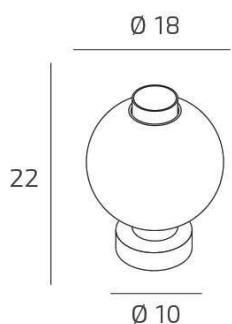

WAX PORTATILE CROMO 1 LUCE VETRO FUME

Codice:	1215CR/P-FU
Ean:	8059917066298
Collezione:	1215 WAX
Categoria:	TAVOLO

Dimensioni

Dimensioni (LxPxA):	18 x -- x 22 cm
Dimensioni rosone:	d.10 cm
Peso netto:	0.60 kg
Peso lordo:	0.70 kg

Informazioni tecniche

Classe di isolamento:	2
Grado di protezione:	IP20
Alimentazione:	220-240V 50/60HZ

Colori

Colore struttura:	CROMO - CHROME
Colore diffusore:	FUME' - SMOKE

Info sorgente e prestazionali

Attacco:	E27
Numero di attacchi:	1
Led integrato:	NO
Potenza massima:	60 W
Potenza energy save consigliata:	10 W
Lampadina inclusa:	NO