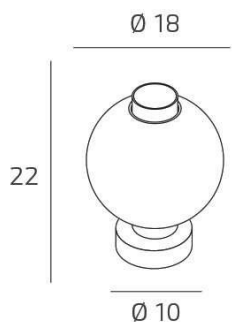

WAX PORTATILE CROMO 1 LUCE VETRO VERDE

Codice:	1215CR/P-VE
Ean:	8059917066311
Collezione:	1215 WAX
Categoria:	TAVOLO

Dimensioni

Dimensioni (LxPxA):	18 x -- x 22 cm
Dimensioni rosone:	d.10 cm
Peso netto:	0.60 kg
Peso lordo:	0.70 kg

Informazioni tecniche

Classe di isolamento:	2
Grado di protezione:	IP20
Alimentazione:	220-240V 50/60HZ

Colori

Colore struttura:	CROMO - CHROME
Colore diffusore:	VERDE - GREEN

Info sorgente e prestazionali

Attacco:	E27
Numero di attacchi:	1
Led integrato:	NO
Potenza massima:	60 W
Potenza energy save consigliata:	10 W
Lampadina inclusa:	NO