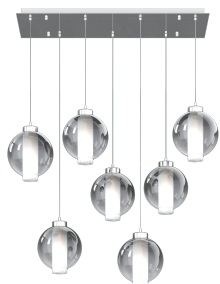

WAX SOSP. CROMO 7 LUCI RETTANGOLARE VETRI FUME

Codice:	1215CR/S7 R-FU
Ean:	8059917067189
Collezione:	1215 WAX
Categoria:	SOSPENSIONE

Dimensioni

Dimensioni minime (LxPxA):	83 x 41 x 35 cm
Dimensioni massime (LxPxA):	83 x 41 x 250 cm
Dimensioni rosone:	75x35 cm
Peso netto:	7.00 kg
Peso lordo:	7.50 kg

Informazioni tecniche

Classe di isolamento:	1
Grado di protezione:	IP20
Alimentazione:	220-240V 50/60HZ

Colori

Colore struttura:	CROMO - CHROME
Colore diffusore:	FUME' - SMOKE

Info sorgente e prestazionali

Attacco:	E27
Numero di attacchi:	7
Led integrato:	NO
Potenza massima:	60 W
Potenza energy save consigliata:	10 W
Lampadina inclusa:	NO