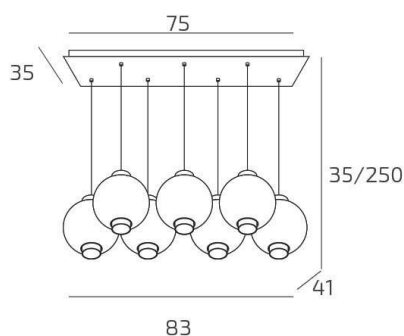

WAX SOSP. CROMO 7 LUCI RETTANGOLARE VETRI FUME

Codice:	1215CR/S7 R-FU
Ean:	8059917067189
Collezione:	1215 WAX
Categoria:	SOSPENSIONE

Dimensioni

Dimensioni minime (LxPxA):	83 x 41 x 35 cm
Dimensioni massime (LxPxA):	83 x 41 x 250 cm
Dimensioni rosone:	75x35 cm
Peso netto:	7.00 kg
Peso lordo:	7.50 kg

Informazioni tecniche

Classe di isolamento:	1
Grado di protezione:	IP20
Alimentazione:	220-240V 50/60HZ

Colori

Colore struttura:	CROMO - CHROME
Colore diffusore:	FUME' - SMOKE

Info sorgente e prestazionali

Attacco:	E27
Numero di attacchi:	7
Led integrato:	NO
Potenza massima:	60 W
Potenza energy save consigliata:	10 W
Lampadina inclusa:	NO