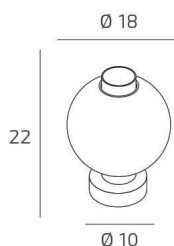

WAX PORTATILE BIANCO 1 LUCE VETRO AMBRA

Codice:	1215BI/P-AM
Ean:	8059917067820
Collezione:	1215 WAX
Categoria:	TAVOLO

Dimensioni

Dimensioni (LxPxA):	18 x -- x 22 cm
Dimensioni rosone:	d.10 cm
Peso netto:	0.60 kg
Peso lordo:	0.70 kg

Informazioni tecniche

Classe di isolamento:	2
Grado di protezione:	IP20
Alimentazione:	220-240V 50/60HZ

Colori

Colore struttura:	BIANCO - WHITE
Colore diffusore:	AMBRA - AMBER

Info sorgente e prestazionali

Attacco:	E27
Numero di attacchi:	1
Led integrato:	NO
Potenza massima:	60 W
Potenza energy save consigliata:	10 W
Lampadina inclusa:	NO