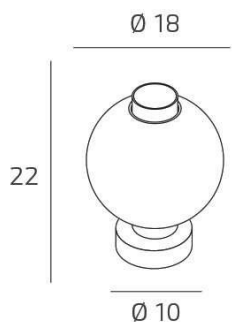

WAX PORTATILE BIANCO 1 LUCE VETRO AMBRA

Codice:	1215BI/P-AM
Ean:	8059917067820
Collezione:	1215 WAX
Categoria:	TAVOLO

Dimensioni

Dimensioni (LxPxA):	18 x -- x 22 cm
Dimensioni rosone:	d.10 cm
Peso netto:	0.60 kg
Peso lordo:	0.70 kg

Informazioni tecniche

Classe di isolamento:	2
Grado di protezione:	IP20
Alimentazione:	220-240V 50/60HZ

Colori

Colore struttura:	BIANCO - WHITE
Colore diffusore:	AMBRA - AMBER

Info sorgente e prestazionali

Attacco:	E27
Numero di attacchi:	1
Led integrato:	NO
Potenza massima:	60 W
Potenza energy save consigliata:	10 W
Lampadina inclusa:	NO