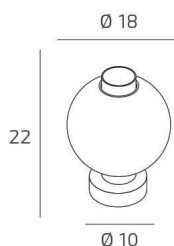

WAX PORTATILE BIANCO 1 LUCE VETRO BLU

Codice:	1215BI/P-BL
Ean:	8059917067837
Collezione:	1215 WAX
Categoria:	TAVOLO

Dimensioni

Dimensioni (LxPxA):	18 x -- x 22 cm
Dimensioni rosone:	d.10 cm
Peso netto:	0.60 kg
Peso lordo:	0.70 kg

Informazioni tecniche

Classe di isolamento:	2
Grado di protezione:	IP20
Alimentazione:	220-240V 50/60HZ

Colori

Colore struttura:	BIANCO - WHITE
Colore diffusore:	BLU - BLUE

Info sorgente e prestazionali

Attacco:	E27
Numero di attacchi:	1
Led integrato:	NO
Potenza massima:	60 W
Potenza energy save consigliata:	10 W
Lampadina inclusa:	NO