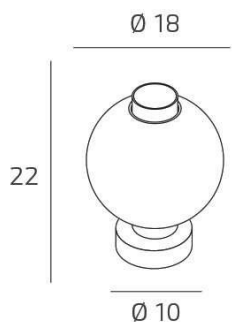

WAX PORTATILE BIANCO 1 LUCE VETRO BLU

Codice:	1215BI/P-BL
Ean:	8059917067837
Collezione:	1215 WAX
Categoria:	TAVOLO

Dimensioni

Dimensioni (LxPxA):	18 x -- x 22 cm
Dimensioni rosone:	d.10 cm
Peso netto:	0.60 kg
Peso lordo:	0.70 kg

Informazioni tecniche

Classe di isolamento:	2
Grado di protezione:	IP20
Alimentazione:	220-240V 50/60HZ

Colori

Colore struttura:	BIANCO - WHITE
Colore diffusore:	BLU - BLUE

Info sorgente e prestazionali

Attacco:	E27
Numero di attacchi:	1
Led integrato:	NO
Potenza massima:	60 W
Potenza energy save consigliata:	10 W
Lampadina inclusa:	NO