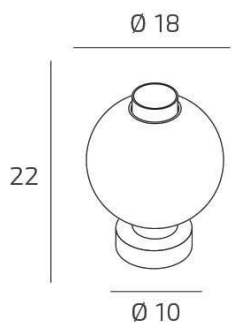

WAX PORTATILE BIANCO 1 LUCE VETRO BRONZO

Codice:	1215BI/P-BR
Ean:	8059917067844
Collezione:	1215 WAX
Categoria:	TAVOLO

Dimensioni

Dimensioni (LxPxA):	18 x -- x 22 cm
Dimensioni rosone:	d.10 cm
Peso netto:	0.60 kg
Peso lordo:	0.70 kg

Informazioni tecniche

Classe di isolamento:	2
Grado di protezione:	IP20
Alimentazione:	220-240V 50/60HZ

Colori

Colore struttura:	BIANCO - WHITE
Colore diffusore:	BRONZO -BRONZE

Info sorgente e prestazionali

Attacco:	E27
Numero di attacchi:	1
Led integrato:	NO
Potenza massima:	60 W
Potenza energy save consigliata:	10 W
Lampadina inclusa:	NO