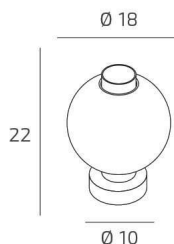

WAX PORTATILE BIANCO 1 LUCE VETRO BRONZO

Codice:	1215BI/P-BR
Ean:	8059917067844
Collezione:	1215 WAX
Categoria:	TAVOLO

Dimensioni

Dimensioni (LxPxA):	18 x -- x 22 cm
Dimensioni rosone:	d.10 cm
Peso netto:	0.60 kg
Peso lordo:	0.70 kg

Attacco:	E27
Numero di attacchi:	1
Led integrato:	NO
Potenza massima:	60 W
Potenza energy save consigliata:	10 W
Lampadina inclusa:	NO