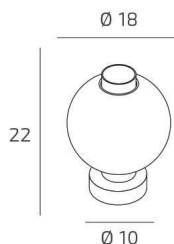

**WAX PORTATILE BIANCO 1 LUCE VETRO FUME**

<b>Codice:</b>	1215BI/P-FU
<b>Ean:</b>	8059917067851
<b>Collezione:</b>	1215 WAX
<b>Categoria:</b>	TAVOLO

**Dimensioni**

<b>Dimensioni (LxPxA):</b>	18 x -- x 22 cm
<b>Dimensioni rosone:</b>	d.10 cm
<b>Peso netto:</b>	0.60 kg
<b>Peso lordo:</b>	0.70 kg

**Informazioni tecniche**

<b>Classe di isolamento:</b>	2
<b>Grado di protezione:</b>	IP20
<b>Alimentazione:</b>	220-240V 50/60HZ

**Colori**

<b>Colore struttura:</b>	BIANCO - WHITE
<b>Colore diffusore:</b>	FUME' - SMOKE

**Info sorgente e prestazionali**

<b>Attacco:</b>	E27
<b>Numero di attacchi:</b>	1
<b>Led integrato:</b>	NO
<b>Potenza massima:</b>	60 W
<b>Potenza energy save consigliata:</b>	10 W
<b>Lampadina inclusa:</b>	NO