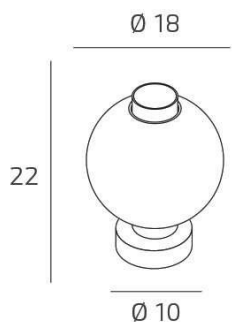

**WAX PORTATILE BIANCO 1 LUCE VETRO FUME**

<b>Codice:</b>	1215BI/P-FU
<b>Ean:</b>	8059917067851
<b>Collezione:</b>	1215 WAX
<b>Categoria:</b>	TAVOLO

**Dimensioni**

<b>Dimensioni (LxPxA):</b>	18 x -- x 22 cm
<b>Dimensioni rosone:</b>	d.10 cm
<b>Peso netto:</b>	0.60 kg
<b>Peso lordo:</b>	0.70 kg

**Informazioni tecniche**

<b>Classe di isolamento:</b>	2
<b>Grado di protezione:</b>	IP20
<b>Alimentazione:</b>	220-240V 50/60HZ

**Colori**

<b>Colore struttura:</b>	BIANCO - WHITE
<b>Colore diffusore:</b>	FUME' - SMOKE

**Info sorgente e prestazionali**

<b>Attacco:</b>	E27
<b>Numero di attacchi:</b>	1
<b>Led integrato:</b>	NO
<b>Potenza massima:</b>	60 W
<b>Potenza energy save consigliata:</b>	10 W
<b>Lampadina inclusa:</b>	NO