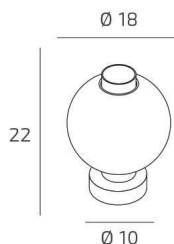

**WAX PORTATILE BIANCO 1 LUCE VETRO VERDE**

<b>Codice:</b>	1215BI/P-VE
<b>Ean:</b>	8059917067875
<b>Collezione:</b>	1215 WAX
<b>Categoria:</b>	TAVOLO

**Dimensioni**

<b>Dimensioni (LxPxA):</b>	18 x -- x 22 cm
<b>Dimensioni rosone:</b>	d.10 cm
<b>Peso netto:</b>	0.60 kg
<b>Peso lordo:</b>	0.70 kg

**Info sorgente e prestazionali**

<b>Attacco:</b>	E27
<b>Numero di attacchi:</b>	1
<b>Led integrato:</b>	NO
<b>Potenza massima:</b>	60 W
<b>Potenza energy save consigliata:</b>	10 W
<b>Lampadina inclusa:</b>	NO