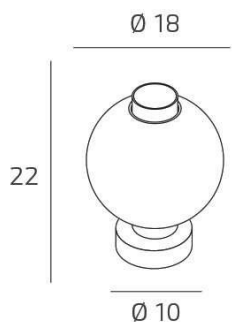

**WAX PORTATILE BIANCO 1 LUCE VETRO VERDE**

<b>Codice:</b>	1215BI/P-VE
<b>Ean:</b>	8059917067875
<b>Collezione:</b>	1215 WAX
<b>Categoria:</b>	TAVOLO

**Dimensioni**

<b>Dimensioni (LxPxA):</b>	18 x -- x 22 cm
<b>Dimensioni rosone:</b>	d.10 cm
<b>Peso netto:</b>	0.60 kg
<b>Peso lordo:</b>	0.70 kg

**Informazioni tecniche**

<b>Classe di isolamento:</b>	2
<b>Grado di protezione:</b>	IP20
<b>Alimentazione:</b>	220-240V 50/60HZ

**Colori**

<b>Colore struttura:</b>	BIANCO - WHITE
<b>Colore diffusore:</b>	VERDE - GREEN

**Info sorgente e prestazionali**

<b>Attacco:</b>	E27
<b>Numero di attacchi:</b>	1
<b>Led integrato:</b>	NO
<b>Potenza massima:</b>	60 W
<b>Potenza energy save consigliata:</b>	10 W
<b>Lampadina inclusa:</b>	NO