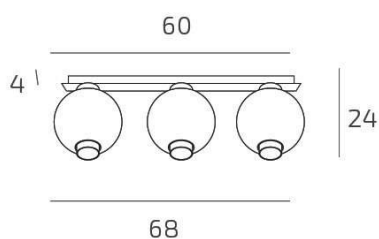

WAX PLAFONIERA BIANCO 3 LUCI RETTANGOLARE VETRI 1X TRASPARENTE + 2X FUME

Codice:	1215BI/PL3 R-TF
Ean:	8059917069077
Collezione:	1215 WAX
Categoria:	SOFFITTO

Dimensioni

Dimensioni (LxPxA):	68 x 24 x 24 cm
Dimensioni rosone:	60x4 cm
Peso netto:	2.20 kg
Peso lordo:	2.40 kg

Informazioni tecniche

Classe di isolamento:	1
Grado di protezione:	IP20
Alimentazione:	220-240V 50/60HZ

Colori

Colore struttura:	BIANCO - WHITE
Colore diffusore:	TRASPARENTE FUME' - TRANSPARENT SMOKE

Info sorgente e prestazionali

Attacco:	E27
Numero di attacchi:	3
Led integrato:	NO
Potenza massima:	60 W
Potenza energy save consigliata:	10 W
Lampadina inclusa:	NO