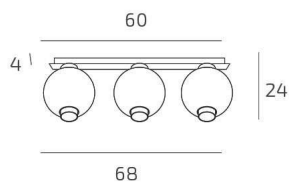

WAX PLAFONIERA BIANCO 3 LUCI RETTANGOLARE VETRI 1X TRASPARENTE + 2X FUME

Codice:	1215BI/PL3 R-TF
Ean:	8059917069077
Collezione:	1215 WAX
Categoria:	SOFFITTO

Dimensioni

Dimensioni (LxPxA):	68 x 24 x 24 cm
Dimensioni rosone:	60x4 cm
Peso netto:	2.20 kg
Peso lordo:	2.40 kg

Informazioni tecniche

Classe di isolamento:	1
Grado di protezione:	IP20
Alimentazione:	220-240V 50/60HZ

Colori

Colore struttura:	BIANCO - WHITE
Colore diffusore:	TRASPARENTE FUME' - TRANSPARENT SMOKE

Info sorgente e prestazionali

Attacco:	E27
Numero di attacchi:	3
Led integrato:	NO
Potenza massima:	60 W
Potenza energy save consigliata:	10 W
Lampadina inclusa:	NO