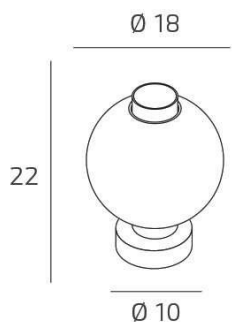

WAX PORTATILE OTTONE SAT. 1 LUCE VETRO FUME

Codice:	1215OS/P-FU
Ean:	8059917069305
Collezione:	1215 WAX
Categoria:	TAVOLO

Dimensioni

Dimensioni (LxPxA):	18 x -- x 22 cm
Dimensioni rosone:	d.10 cm
Peso netto:	0.60 kg
Peso lordo:	0.70 kg

Informazioni tecniche

Classe di isolamento:	2
Grado di protezione:	IP20
Alimentazione:	220-240V 50/60HZ

Colori

Colore struttura:	OTTONE SATINATO - SATIN BRASS
Colore diffusore:	FUME' - SMOKE

Info sorgente e prestazionali

Attacco:	E27
Numero di attacchi:	1
Led integrato:	NO
Potenza massima:	60 W
Potenza energy save consigliata:	10 W
Lampadina inclusa:	NO