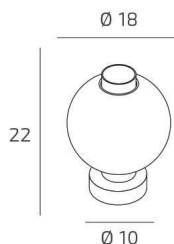

WAX PORTATILE OTTONE SAT. 1 LUCE VETRO FUME

Codice:	1215OS/P-FU
Ean:	8059917069305
Collezione:	1215 WAX
Categoria:	TAVOLO

Dimensioni

Dimensioni (LxPxA):	18 x -- x 22 cm
Dimensioni rosone:	d.10 cm
Peso netto:	0.60 kg
Peso lordo:	0.70 kg

Informazioni tecniche

Classe di isolamento:	2
Grado di protezione:	IP20
Alimentazione:	220-240V 50/60HZ

Colori

Colore struttura:	OTTONE SATINATO - SATIN BRASS
Colore diffusore:	FUME' - SMOKE

Info sorgente e prestazionali

Attacco:	E27
Numero di attacchi:	1
Led integrato:	NO
Potenza massima:	60 W
Potenza energy save consigliata:	10 W
Lampadina inclusa:	NO