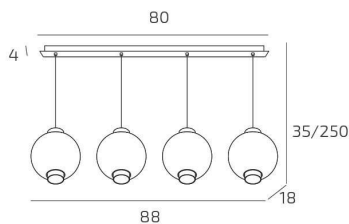

**WAX SOSP. OTTONE SAT. 4 LUCI RETTANGOLARE VETRI FUME**

<b>Codice:</b>	1215OS/S4 R-FU
<b>Ean:</b>	8059917069862
<b>Collezione:</b>	1215 WAX
<b>Categoria:</b>	SOSPENSIONE

**Dimensioni**

<b>Dimensioni minime (LxPxA):</b>	88 x 18 x 35 cm
<b>Dimensioni massime (LxPxA):</b>	88 x 18 x 250 cm
<b>Dimensioni rosone:</b>	80x4 cm
<b>Peso netto:</b>	4.00 kg
<b>Peso lordo:</b>	4.40 kg

**Informazioni tecniche**

<b>Classe di isolamento:</b>	1
<b>Grado di protezione:</b>	IP20
<b>Alimentazione:</b>	220-240V 50/60HZ

**Colori**

<b>Colore struttura:</b>	OTTONE SATINATO - SATIN BRASS
<b>Colore diffusore:</b>	FUME' - SMOKE

**Info sorgente e prestazionali**

<b>Attacco:</b>	E27
<b>Numero di attacchi:</b>	4
<b>Led integrato:</b>	NO
<b>Potenza massima:</b>	60 W
<b>Potenza energy save consigliata:</b>	10 W
<b>Lampadina inclusa:</b>	NO