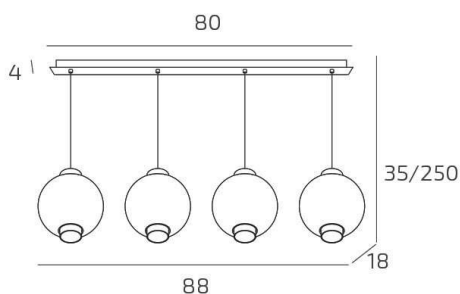

**WAX SOSP. OTTONE SAT. 4 LUCI RETTANGOLARE VETRI FUME**

<b>Codice:</b>	1215OS/S4 R-FU
<b>Ean:</b>	8059917069862
<b>Collezione:</b>	1215 WAX
<b>Categoria:</b>	SOSPENSIONE

**Dimensioni**

<b>Dimensioni minime (LxPxA):</b>	88 x 18 x 35 cm
<b>Dimensioni massime (LxPxA):</b>	88 x 18 x 250 cm
<b>Dimensioni rosone:</b>	80x4 cm
<b>Peso netto:</b>	4.00 kg
<b>Peso lordo:</b>	4.40 kg

**Informazioni tecniche**

<b>Classe di isolamento:</b>	1
<b>Grado di protezione:</b>	IP20
<b>Alimentazione:</b>	220-240V 50/60HZ

**Colori**

<b>Colore struttura:</b>	OTTONE SATINATO - SATIN BRASS
<b>Colore diffusore:</b>	FUME' - SMOKE

**Info sorgente e prestazionali**

<b>Attacco:</b>	E27
<b>Numero di attacchi:</b>	4
<b>Led integrato:</b>	NO
<b>Potenza massima:</b>	60 W
<b>Potenza energy save consigliata:</b>	10 W
<b>Lampadina inclusa:</b>	NO