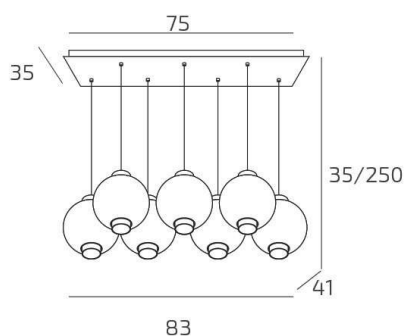

WAX SOSP. OTTONE SAT. 7 LUCI RETTANGOLARE VETRI FUME

Codice:	1215OS/S7 R-FU
Ean:	8059917070196
Collezione:	1215 WAX
Categoria:	SOSPENSIONE

Dimensioni

Dimensioni minime (LxPxA):	83 x 41 x 35 cm
Dimensioni massime (LxPxA):	83 x 41 x 250 cm
Dimensioni rosone:	75x35 cm
Peso netto:	7.00 kg
Peso lordo:	7.50 kg

Informazioni tecniche

Classe di isolamento:	1
Grado di protezione:	IP20
Alimentazione:	220-240V 50/60HZ

Colori

Colore struttura:	OTTONE SATINATO - SATIN BRASS
Colore diffusore:	FUME' - SMOKE

Info sorgente e prestazionali

Attacco:	E27
Numero di attacchi:	7
Led integrato:	NO
Potenza massima:	60 W
Potenza energy save consigliata:	10 W
Lampadina inclusa:	NO