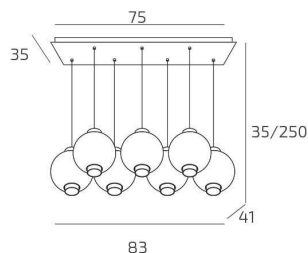

WAX SOSP. OTTONE SAT. 7 LUCI RETTANGOLARE VETRI FUME

Codice:	1215OS/S7 R-FU
Ean:	8059917070196
Collezione:	1215 WAX
Categoria:	SOSPENSIONE

Dimensioni

Dimensioni minime (LxPxA):	83 x 41 x 35 cm
Dimensioni massime (LxPxA):	83 x 41 x 250 cm
Dimensioni rosone:	75x35 cm
Peso netto:	7.00 kg
Peso lordo:	7.50 kg

Informazioni tecniche

Classe di isolamento:	1
Grado di protezione:	IP20
Alimentazione:	220-240V 50/60HZ

Colori

Colore struttura:	OTTONE SATINATO - SATIN BRASS
Colore diffusore:	FUME' - SMOKE

Info sorgente e prestazionali

Attacco:	E27
Numero di attacchi:	7
Led integrato:	NO
Potenza massima:	60 W
Potenza energy save consigliata:	10 W
Lampadina inclusa:	NO